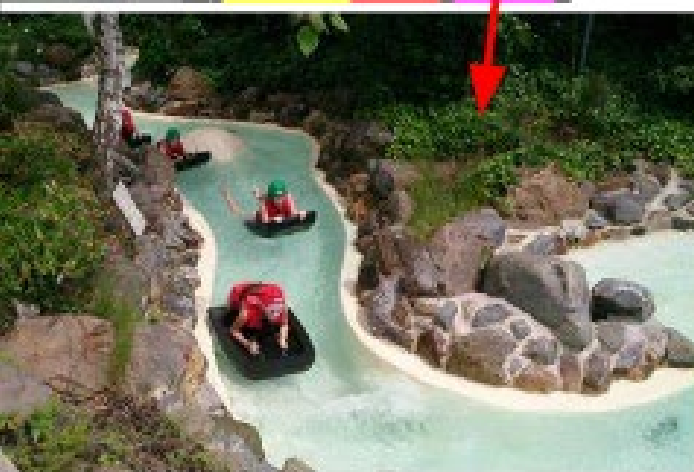

Zwembad Vlijtseweg

Soorten planten:

Combinatie van lelies, rieten, land planten, onderwater planten, moeras planten

Dak: combi van
zonnen
collectoren en
Groen dak
-zuid gevel

- Golfslag
systeem 45-
15
- Gebruikt
duurzame
energie +
eigen energie