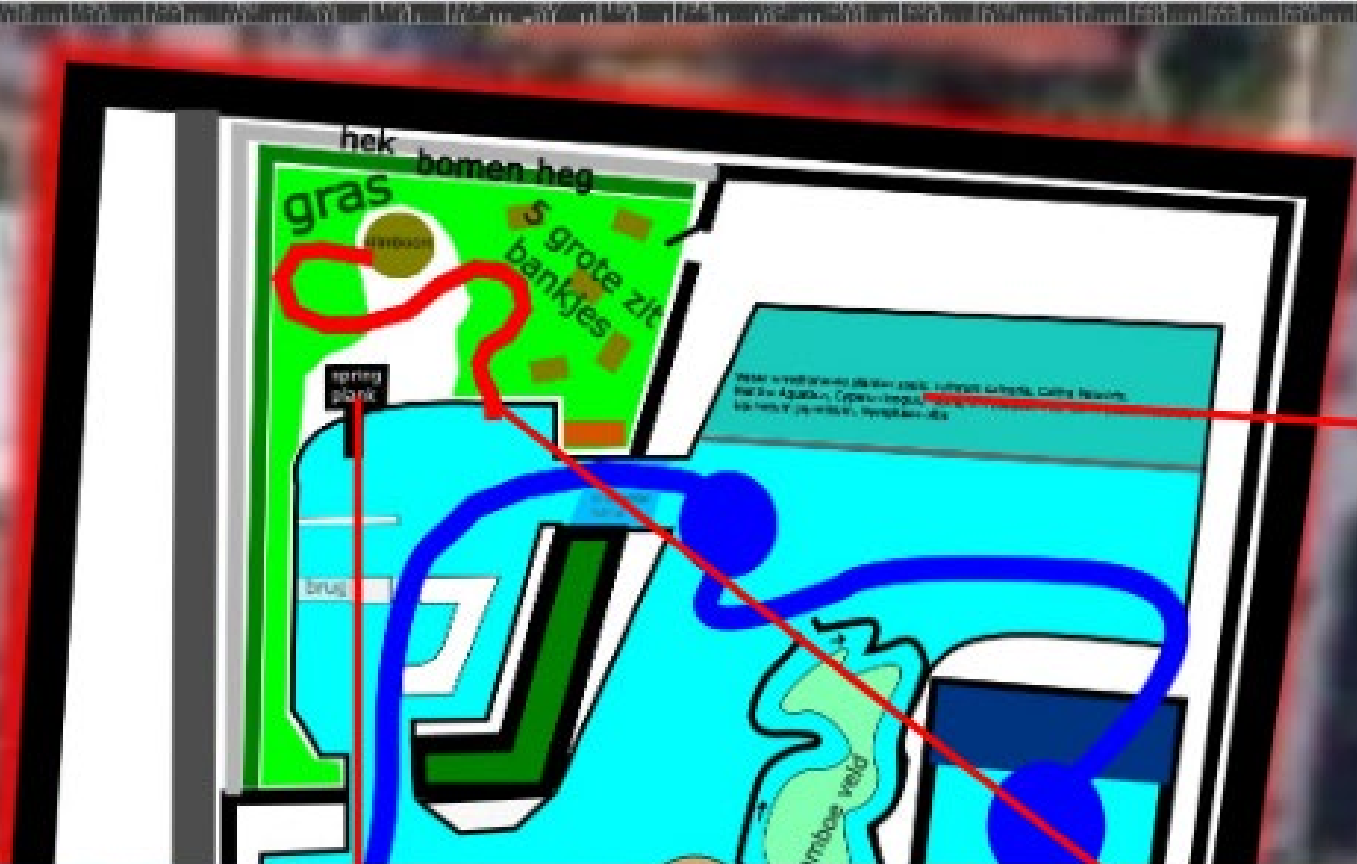

Zwembad Vlijtseweg

Soorten planten:

Combinatie van lelies, rieten, land planten, onderwater planten, moeras planten

Dak: combi van
zonnen
collectoren en
Groen dak
-zuid gevel

- Golfslag
systeem 45-
15
- Gebruikt
duurzame
energie +
eigen energie