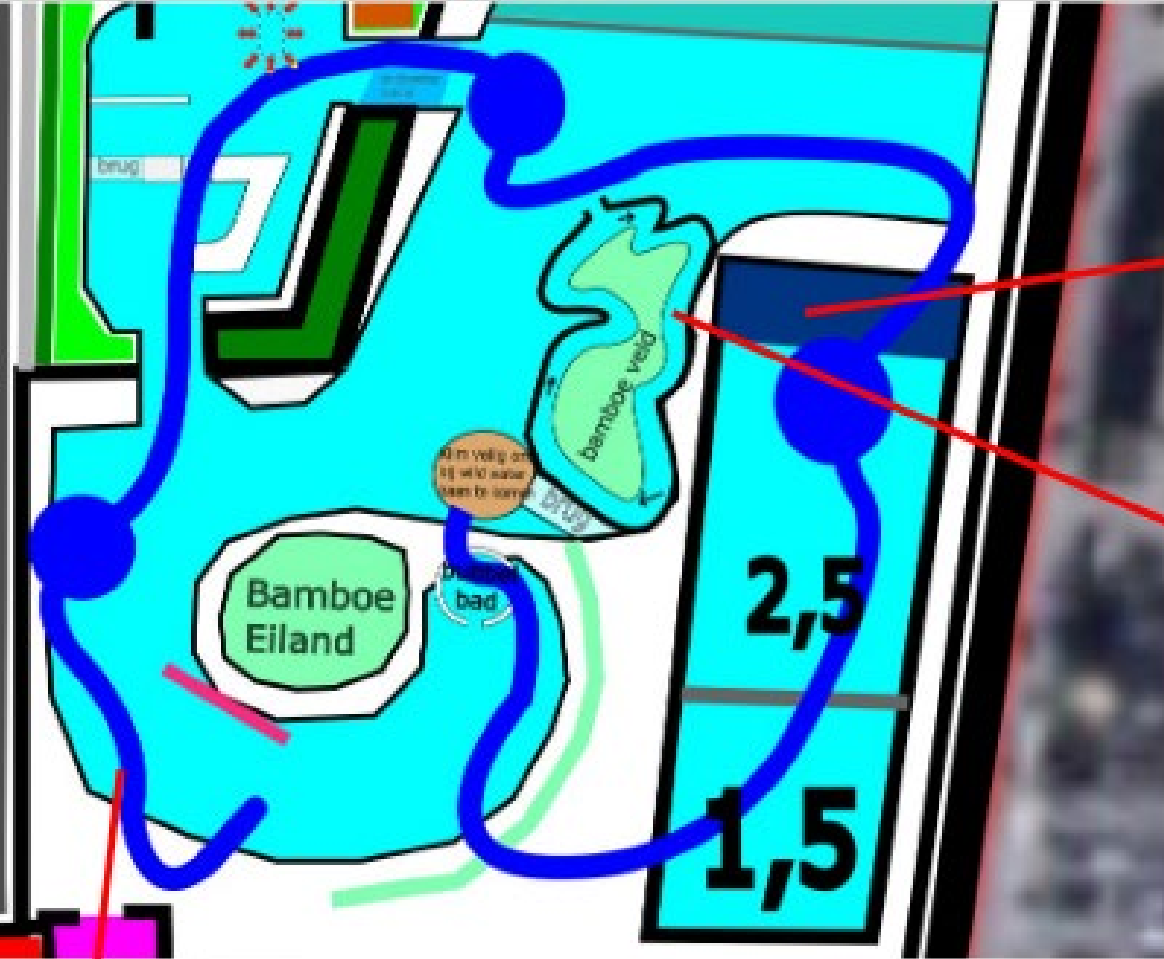

Zwembad Vlijtseweg

Soorten planten:

Combinatie van lelies, rieten, land planten, onderwater planten, moeras planten

Dak: combi van
zonnen
collectoren en
Groen dak
-zuid gevel

- Golfslag
systeem 45-
15
- Gebruikt
duurzame
energie +
eigen energie