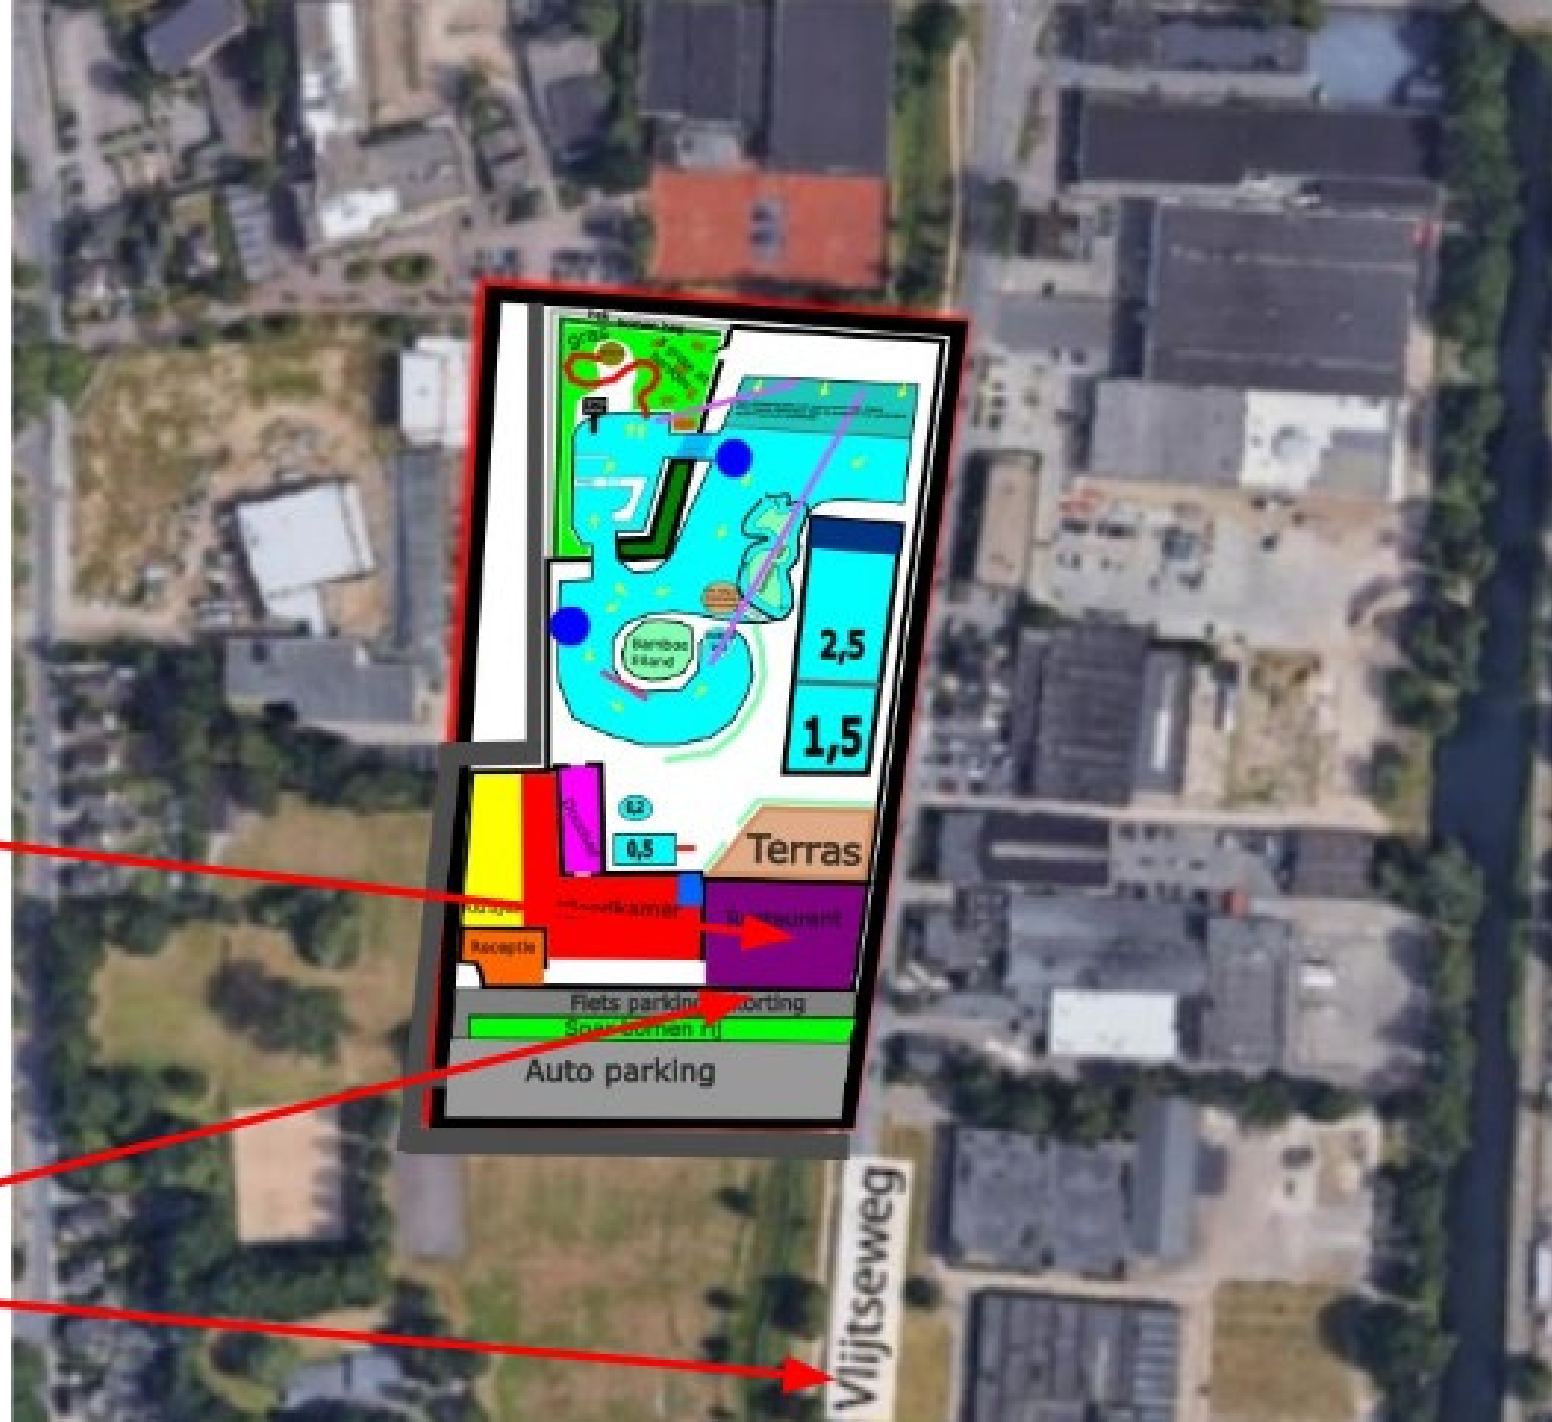

Zwembad Vlijtseweg

Soorten planten:

Combinatie van lelies, rieten, land planten, onderwater planten, moeras planten

Dak: combi van
zonnen
collectoren en
Groen dak
-zuid gevel

- Golfslag
systeem 45-
15
- Gebruikt
duurzame
energie +
eigen energie